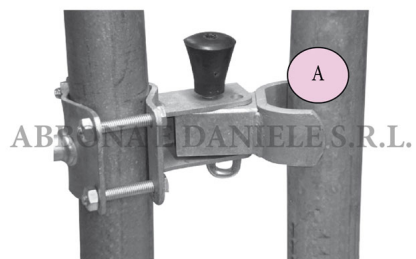

SERRATURA A SCATTO A 1''1/4 = 42,4

SERRATURA A SCATTO A 1''1/4 = 42,4

Valutazione: Nessuna valutazione

Prezzo

[Fai una domanda su questo prodotto](#)