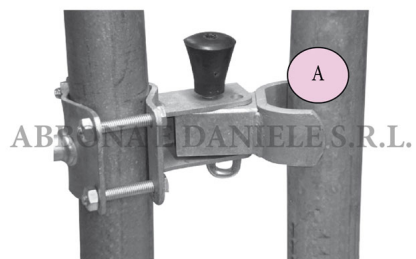

SERRATURA A SCATTO A 2" = 60,3

SERRATURA A SCATTO A 2" = 60,3

Valutazione: Nessuna valutazione

Prezzo

[Fai una domanda su questo prodotto](#)