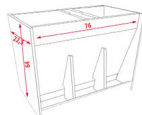

MANGIATOIA INOX SUINI FINO 25 KG.cm.76x63,5 - 5 posti

MANGIATOIA INOX SUINI FINO 25 KG.cm.76x63,5 - 5 posti

Valutazione: Nessuna valutazione

Prezzo

[Fai una domanda su questo prodotto](#)

Descrizione Mangiatoia inox per suinetti fino a 25 kg a 5 posti Controllo dell'alimentazione comodo e preciso in 12 posizioni, anche con tramoggia piena e può essere anche interrotta completamente, con protezione anti-morso in acciaio inossidabile Igienica e facile da pulire, senza angoli in cui il cibo può essere lasciato indietro. La mangiatoia viene spedita smontata con semplice kit di montaggio.