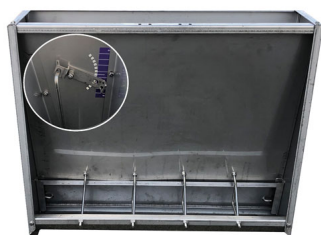

MANGIATOIA INOX SUINI FINO 25 KG.cm.76x63,5 - 5 posti

MANGIATOIA INOX SUINI FINO 25 KG.cm.76x63,5 - 5 posti

Valutazione: Nessuna valutazione

Prezzo

[Fai una domanda su questo prodotto](#)

Descrizione Mangiatoia inox per suinetti fino a 25 kg a 5 posti Controllo dell'alimentazione comodo e preciso in 12 posizioni, anche con tramoggia piena e può essere anche interrotta completamente, con protezione anti-morso in acciaio inossidabile Igienica e facile da pulire, senza angoli in cui il cibo può essere lasciato indietro. La mangiatoia viene spedita smontata con semplice kit di montaggio.