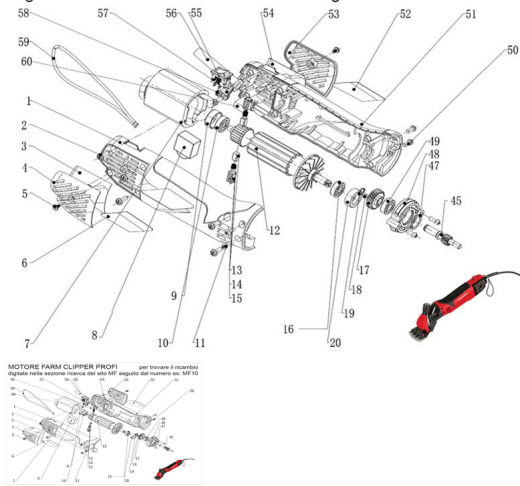

## RICAMBIO FARM CLIPPER PROFI VITE FILTRO FIG. MF5

MOTORE FARM CLIPPER PROFI per trovare il ricambio  
digitate nella sezione ricerca del sito MF seguito dal numero es: MF10

RICAMBIO FARM CLIPPER PROFI VITE FILTRO FIG. MF5