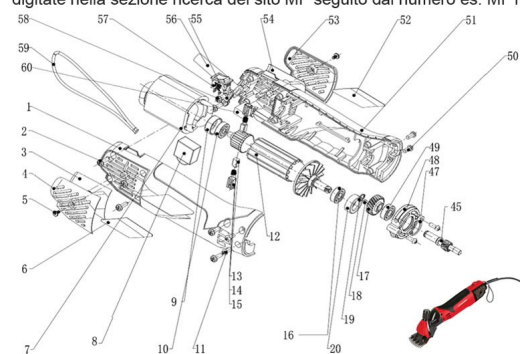

## RICAMBIO FARM CLIPPER PROFI VARIATORE DI VELOCITA' FIG. MF8

MOTORE FARM CLIPPER PROFI per trovare il ricambio  
digitate nella sezione ricerca del sito MF seguito dal numero es: MF10

RICAMBIO FARM CLIPPER PROFI VARIATORE DI VELOCITA' FIG. MF8