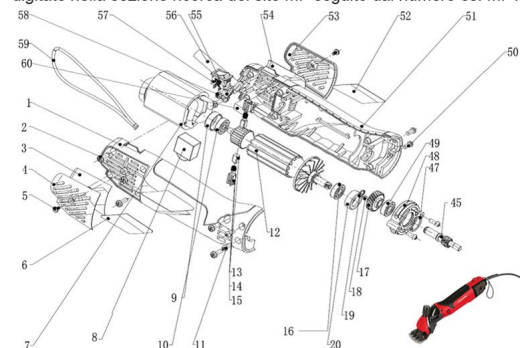

## RICAMBIO FARM CLIPPER PROFI FILTRO SINISTRO FIG. MF53

MOTORE FARM CLIPPER PROFI per trovare il ricambio  
digitate nella sezione ricerca del sito MF seguito dal numero es: MF10

RICAMBIO FARM CLIPPER PROFI FILTRO SINISTRO FIG. MF53