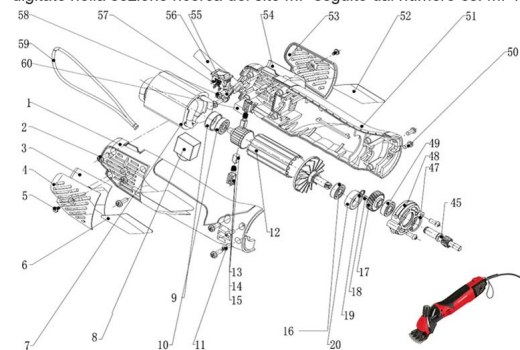

## RICAMBIO FARM CLIPPER PROFI CAVO CON PRESA FIG. MF56

MOTORE FARM CLIPPER PROFI per trovare il ricambio  
digitate nella sezione ricerca del sito MF seguito dal numero es: MF10

RICAMBIO FARM CLIPPER PROFI CAVO CON PRESA FIG. MF56