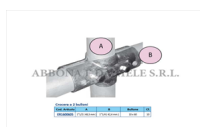

## CROCERA A 2 BULLONI A 1"1/4 x B 1"1/4 = 42 x 42 mm

Crocera a 2 bulloni

Cod. Articolo	A	B	Bullone	Ct.
ER1600605	1"1/2 (42,3 mm)	1"1/4 (42,4 mm)	10 x 60	10

CROCERA A 2 BULLONI A 1"1/4 x B 1"1/4 = 42 x 42 mm