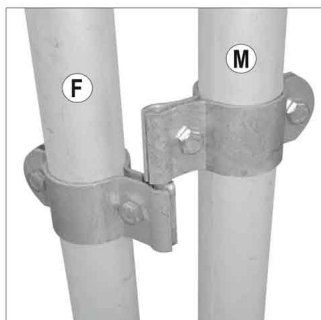

CERNIERA TIPO ECONOMICO FEMMINA 1 - 33 MM (F)

CERNIERA TIPO ECONOMICO FEMMINA 1 - 33 MM (F)

Valutazione: Nessuna valutazione

Prezzo

[Fai una domanda su questo prodotto](#)