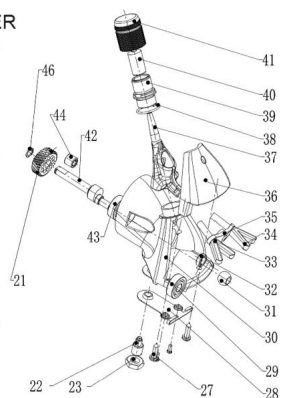

RICAMBIO FARM CLIPPER PROFI BOCCOLA DI PRESSIONE FIG. CP40

TESTATA FARM CLIPPER
PROFI

per trovare il ricambio digita-
te nella sezione ricerca del
sito CP seguito dal numero
es: CP21

RICAMBIO FARM CLIPPER PROFI BOCCOLA DI PRESSIONE FIG. CP40