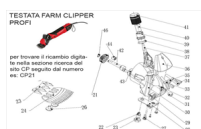

RICAMBIO FARM CLIPPER PROFI BOCCOLA DI PRESSIONE FIG. CP40

TESTATA FARM CLIPPER
PROFI

per trovare il ricambio digita-
te nella sezione ricerca del
sito CP seguito dal numero
es: CP21

RICAMBIO FARM CLIPPER PROFI BOCCOLA DI PRESSIONE FIG. CP40