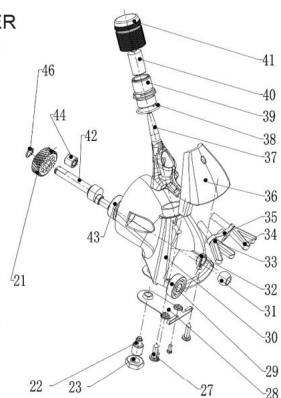

RICAMBIO FARM CLIPPER PROFI POMOLO DI REGOLAZIONE FIG. CP41

TESTATA FARM CLIPPER
PROFI

per trovare il ricambio digita-
te nella sezione ricerca del
sito CP seguito dal numero
es: CP21

RICAMBIO FARM CLIPPER PROFI POMOLO DI REGOLAZIONE FIG. CP41