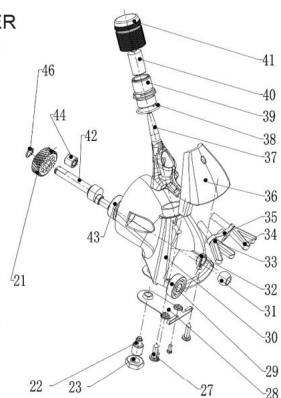

## RICAMBIO FARM CLIPPER PROFI FORCELLA SINISTRA FIG. CP34

TESTATA FARM CLIPPER  
PROFI

per trovare il ricambio digita-  
te nella sezione ricerca del  
sito CP seguito dal numero  
es: CP21

RICAMBIO FARM CLIPPER PROFI FORCELLA SINISTRA FIG. CP34