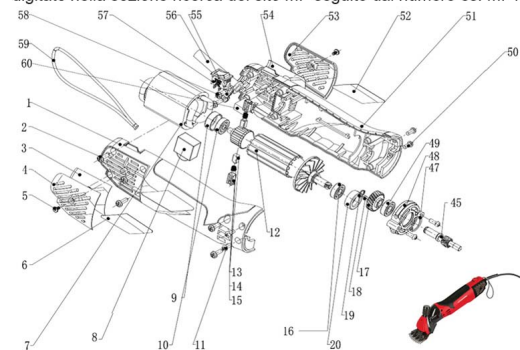

RICAMBIO FARM CLIPPER PROFI CUSCINETTO FIG. MF16 - MF49

MOTORE FARM CLIPPER PROFI per trovare il ricambio
digitate nella sezione ricerca del sito MF seguito dal numero es: MF10

RICAMBIO FARM CLIPPER PROFI CUSCINETTO FIG. MF16 - MF49