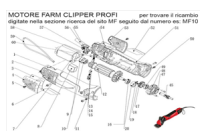

RICAMBIO FARM CLIPPER PROFI CUSCINETTO FIG. MF16 - MF49

MOTORE FARM CLIPPER PROFI per trovare il ricambio
digitate nella sezione ricerca del sito MF seguito dal numero es: MF10

RICAMBIO FARM CLIPPER PROFI CUSCINETTO FIG. MF16 - MF49