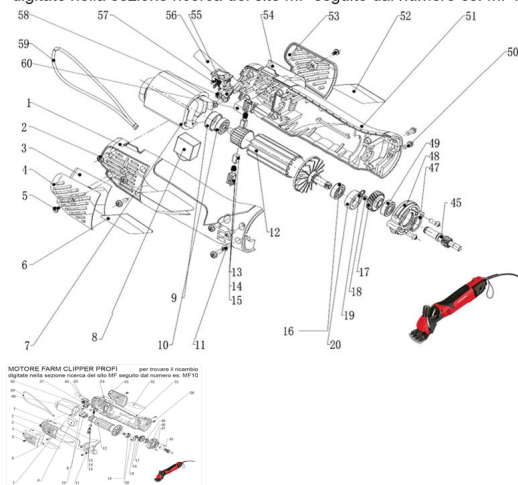

RICAMBIO FARM CLIPPER PROFI SEGER FIG. MF19

MOTORE FARM CLIPPER PROFI per trovare il ricambio
digitate nella sezione ricerca del sito MF seguito dal numero es: MF10

RICAMBIO FARM CLIPPER PROFI SEGER FIG. MF19