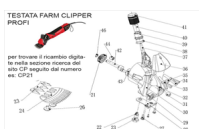

## RICAMBIO FARM CLIPPER PROFI RUOTA DENTATA FIG. CP21

TESTATA FARM CLIPPER  
PROFI

per trovare il ricambio digita-  
te nella sezione ricerca del  
sito CP seguito dal numero  
es: CP21

RICAMBIO FARM CLIPPER PROFI RUOTA DENTATA FIG. CP21