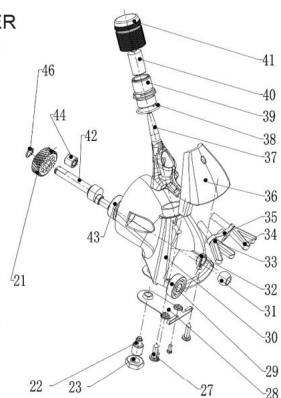

RICAMBIO FARM CLIPPER PROFI ALBERINO ECCENTRICO FIG. CP42

TESTATA FARM CLIPPER
PROFI

per trovare il ricambio digita-
te nella sezione ricerca del
sito CP seguito dal numero
es: CP21

RICAMBIO FARM CLIPPER PROFI ALBERINO ECCENTRICO FIG. CP42