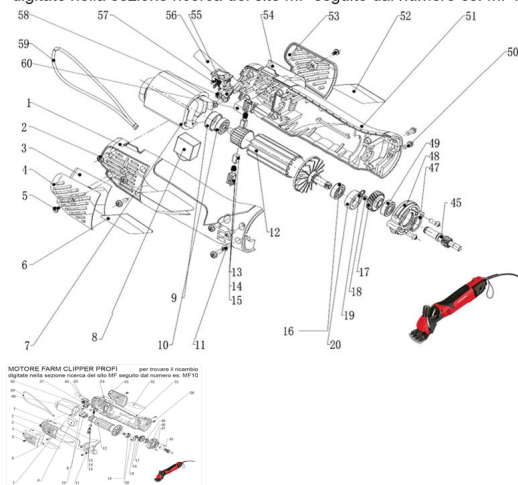

RICAMBIO FARM CLIPPER PROFI VITE FIG. MF58

MOTORE FARM CLIPPER PROFI per trovare il ricambio
digitate nella sezione ricerca del sito MF seguito dal numero es: MF10

RICAMBIO FARM CLIPPER PROFI VITE FIG. MF58