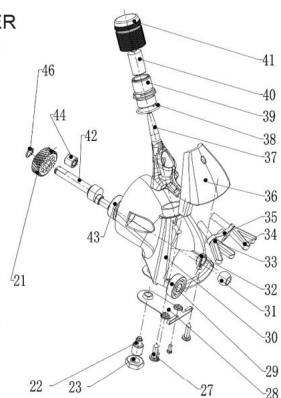

## RICAMBIO FARM CLIPPER PROFI PIASTRA GUIDA FORCHETT FIG. CP35

TESTATA FARM CLIPPER  
PROFI

per trovare il ricambio digita-  
te nella sezione ricerca del  
sito CP seguito dal numero  
es: CP21

RICAMBIO FARM CLIPPER PROFI PIASTRA GUIDA FORCHETT FIG. CP35