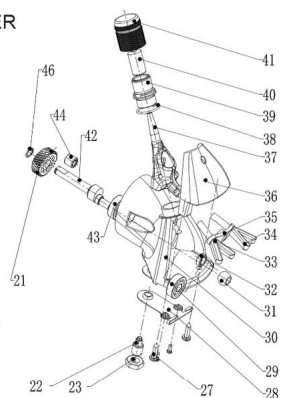

RICAMBIO FARM CLIPPER PROFI CASTELLO GUIDA FORC FIG. CP37

TESTATA FARM CLIPPER
PROFI

per trovare il ricambio digita-
te nella sezione ricerca del
sito CP seguito dal numero
es: CP21

RICAMBIO FARM CLIPPER PROFI CASTELLO GUIDA FORC FIG. CP37