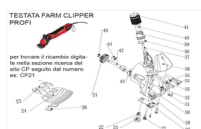

RICAMBIO FARM CLIPPER PROFI CASTELLO GUIDA FORC FIG. CP37

TESTATA FARM CLIPPER
PROFI

per trovare il ricambio digita-
te nella sezione ricerca del
sito CP seguito dal numero
es: CP21

RICAMBIO FARM CLIPPER PROFI CASTELLO GUIDA FORC FIG. CP37