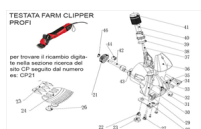

RICAMBIO FARM CLIPPER PROFI VITE MOLLA RANA FIG. CP27

TESTATA FARM CLIPPER
PROFI

per trovare il ricambio digita-
te nella sezione ricerca del
sito CP seguito dal numero
es: CP21

RICAMBIO FARM CLIPPER PROFI VITE MOLLA RANA FIG. CP27