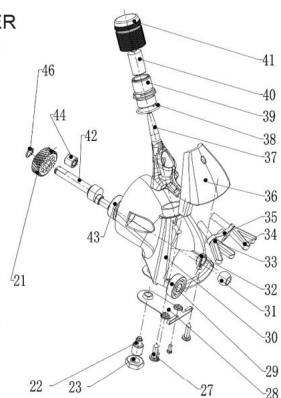

## RICAMBIO FARM CLIPPER PROFI VITE FISSAPETTINI FIG. CP26

TESTATA FARM CLIPPER  
PROFI

per trovare il ricambio digita-  
te nella sezione ricerca del  
sito CP seguito dal numero  
es: CP21

RICAMBIO FARM CLIPPER PROFI VITE FISSAPETTINI FIG. CP26