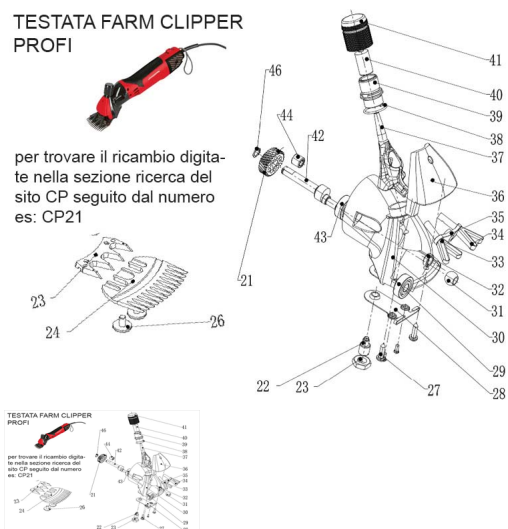

RICAMBIO FARM CLIPPER PROFI DISCO DISTANZIATORE FIG. CP32

TESTATA FARM CLIPPER
PROFI

per trovare il ricambio digita-
te nella sezione ricerca del
sito CP seguito dal numero
es: CP21

RICAMBIO FARM CLIPPER PROFI DISCO DISTANZIATORE FIG. CP32