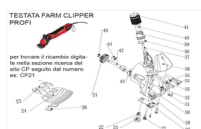

RICAMBIO FARM CLIPPER PROFI BOCCOLA FIG. CP44

TESTATA FARM CLIPPER
PROFI

per trovare il ricambio digita-
te nella sezione ricerca del
sito CP seguito dal numero
es: CP21

RICAMBIO FARM CLIPPER PROFI BOCCOLA FIG. CP44