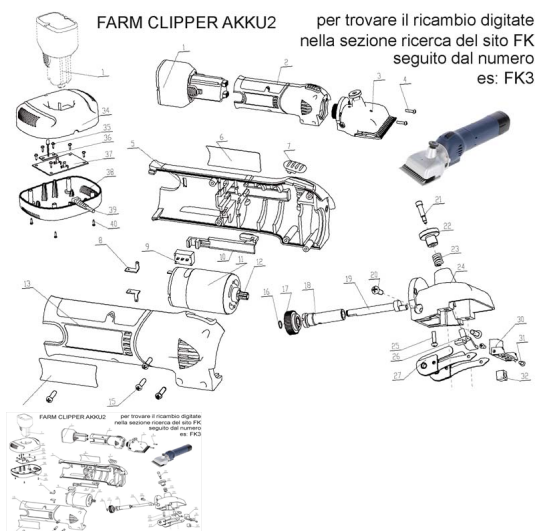

RICAMBIO FARM CLIPPER AKKU2 BLOCCO ALLUMINIO TESTA FIG. FK24

RICAMBIO FARM CLIPPER AKKU2 BLOCCO ALLUMINIO TESTA FIG. FK24

Valutazione: Nessuna valutazione

Prezzo

[Fai una domanda su questo prodotto](#)