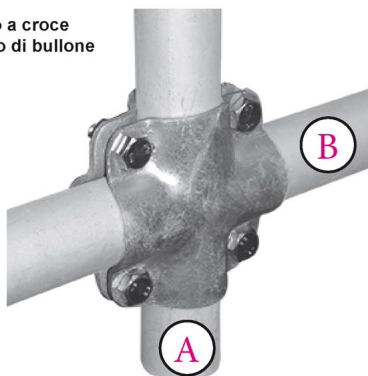

## CROCERA 4 BULLONI A 3/4" X B 3/4"= 26,7 X 26,7 mm

Morsetto a croce  
completo di bullone  
4 bulloni

CROCERA 4 BULLONI A 3/4" X B 3/4"= 26,7 X 26,7 mm

Valutazione: Nessuna valutazione

**Prezzo**

[Fai una domanda su questo prodotto](#)