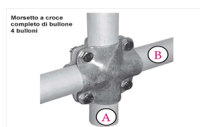

## CROCERA 4 BULLONI A 3/4" X B 3/4"= 26,7 X 26,7 mm

Morsetto a croce  
completo di bullone  
4 bulloni

CROCERA 4 BULLONI A 3/4" X B 3/4"= 26,7 X 26,7 mm

Valutazione: Nessuna valutazione

**Prezzo**

[Fai una domanda su questo prodotto](#)