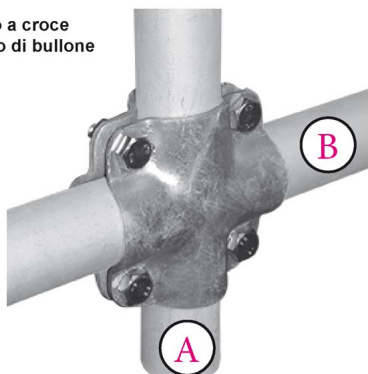

CROCERA 4 BULLONI A 1' X B 1'= 33,7 X 33,7 mm

Morsetto a croce
completo di bullone
4 bulloni

CROCERA 4 BULLONI A 1' X B 1'= 33,7 X 33,7 mm

Valutazione: Nessuna valutazione

Prezzo

[Fai una domanda su questo prodotto](#)