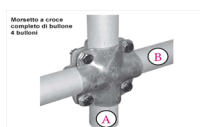

CROCERA 4 BULLONI A 1' X B 1'= 33,7 X 33,7 mm

Morsetto a croce
completo di bullone
4 bulloni

CROCERA 4 BULLONI A 1' X B 1'= 33,7 X 33,7 mm

Valutazione: Nessuna valutazione

Prezzo

[Fai una domanda su questo prodotto](#)