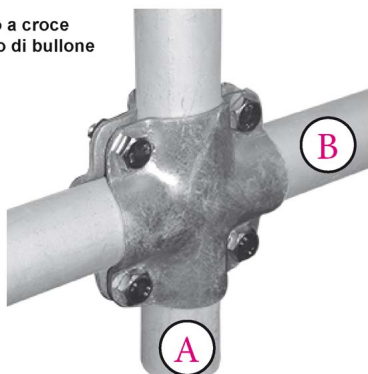

## CROCERA 4 BULLONI A 1'1/4 X B 1' = 42,4 X 33,7 mm

Morsetto a croce  
completo di bullone  
4 bulloni

CROCERA 4 BULLONI A 1'1/4 X B 1' = 42,4 X 33,7 mm

Valutazione: Nessuna valutazione

**Prezzo**

[Fai una domanda su questo prodotto](#)