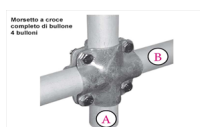

## CROCERA 4 BULLONI A 1'1/4 X B 1' = 42,4 X 33,7 mm

Morsetto a croce  
completo di bullone  
4 bulloni

CROCERA 4 BULLONI A 1'1/4 X B 1' = 42,4 X 33,7 mm

Valutazione: Nessuna valutazione

**Prezzo**

[Fai una domanda su questo prodotto](#)