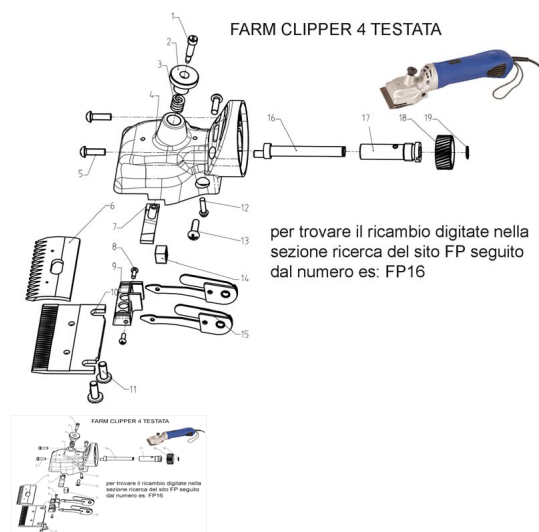

## RICAMBIO FARM CLIPPER 4 BOV POMELLO REGOLAZIONE FIG. FP2

RICAMBIO FARM CLIPPER 4 BOV POMELLO REGOLAZIONE FIG. FP2

Valutazione: Nessuna valutazione

**Prezzo**

[Fai una domanda su questo prodotto](#)