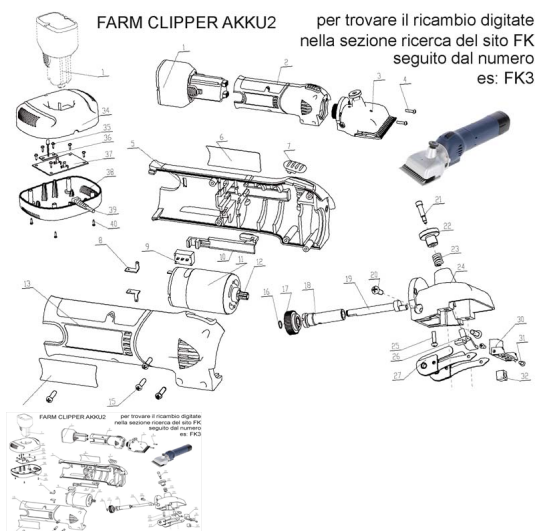

RICAMBIO FARM CLIPPER AKKU2 CASTELLO FIG. FK30

RICAMBIO FARM CLIPPER AKKU2 CASTELLO FIG. FK30

Valutazione: Nessuna valutazione

Prezzo

[Fai una domanda su questo prodotto](#)