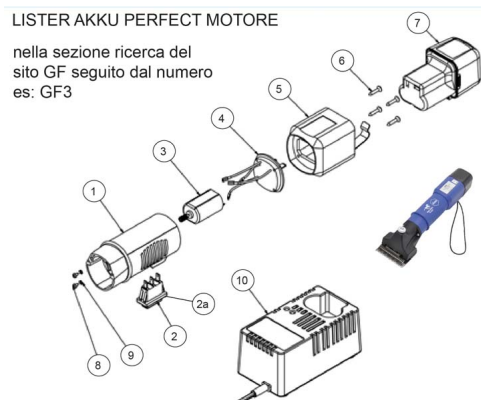

RICAMBIO LISCOP AKKU P BATTERIA 7,2V 2000 mA FIG. FK7

LISTER AKKU PERFECT MOTORE

nella sezione ricerca del
sito GF seguito dal numero
es: GF3

RICAMBIO LISCOP AKKU P BATTERIA 7,2V 2000 mA FIG. FK7

Valutazione: Nessuna valutazione