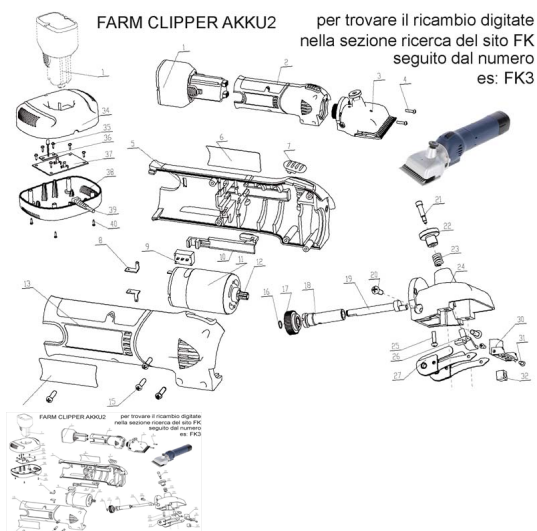

RICAMBIO FARM CLIPPER AKKU2 ALBERO ECCENTRICO FIG. FK18

RICAMBIO FARM CLIPPER AKKU2 ALBERO ECCENTRICO FIG. FK18

Valutazione: Nessuna valutazione

Prezzo

[Fai una domanda su questo prodotto](#)