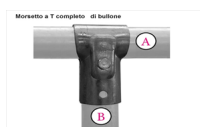

## MORSETTO A T A 1 BULLONE A 2" x B 2"= 60,3 x 60,3 mm

Morsetto a T completo di bullone

MORSETTO A T A 1 BULLONE A 2" x B 2"= 60,3 x 60,3 mm

Valutazione: Nessuna valutazione

**Prezzo**

[Fai una domanda su questo prodotto](#)