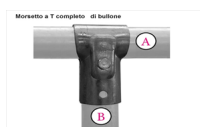

MORSETTO A T A 1 BULLONE A 2' x B 2'1/2 = 60,3 x 76,1 mm

Morsetto a T completo di bullone

MORSETTO A T A 1 BULLONE A 2' x B 2'1/2 = 60,3 x 76,1 mm

Valutazione: Nessuna valutazione

Prezzo

[Fai una domanda su questo prodotto](#)