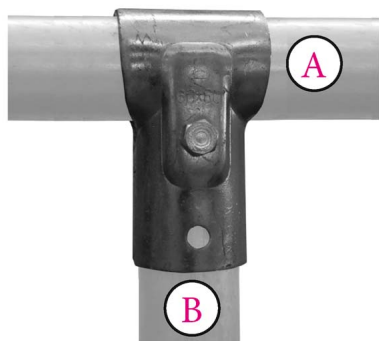

MORSETTO A T A 1 BULLONE A 2' x B 2'1/2 = 60,3 x 76,1 mm

Morsetto a T completo di bullone

MORSETTO A T A 1 BULLONE A 2' x B 2'1/2 = 60,3 x 76,1 mm

Valutazione: Nessuna valutazione

Prezzo

[Fai una domanda su questo prodotto](#)