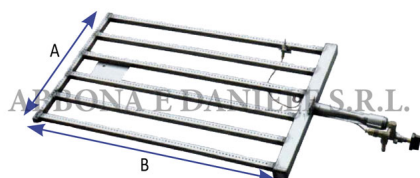

BRUCIATORE A GAS RETTANGOLARE + sicurezza KW 8 cm. 29 x 56

BRUCIATORE A GAS RETTANGOLARE + sicurezza KW 8 cm. 29 x 56

Valutazione: Nessuna valutazione

Prezzo

[Fai una domanda su questo prodotto](#)

Descrizione Bruciatore a gas con supporto a ALTA POTENZA disponibile nelle varie versioni come da tabella. Interamente in acciaio inox , da collegare a riduttore del gas a bassa potenza fisso.