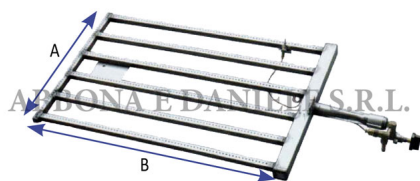

BRUCIATORE A GAS RETTANGOLARE + sicurezza KW 11 cm. 40 x 56

BRUCIATORE A GAS RETTANGOLARE + sicurezza KW 11 cm. 40 x 56

Valutazione: Nessuna valutazione

Prezzo

[Fai una domanda su questo prodotto](#)

Descrizione Bruciatore a gas con supporto a ALTA POTENZA disponibile nelle varie versioni come da tabella. Interamente in acciaio inox , da collegare a riduttore del gas a bassa potenza fisso.