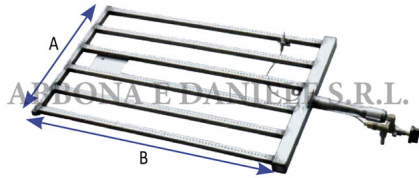

BRUCIATORE A GAS RETTANGOLARE std. KW 8 cm. 29 x 56

BRUCIATORE A GAS RETTANGOLARE std. KW 8 cm. 29 x 56

Valutazione: Nessuna valutazione

Prezzo

[Fai una domanda su questo prodotto](#)

Descrizione Bruciatore a gas con supporto a ALTA POTENZA disponibile nelle varie versioni come da tabella. Interamente in acciaio inox , da collegare a riduttore del gas a bassa potenza fisso.