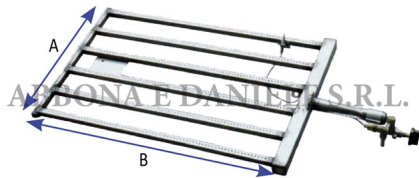

## BRUCIATORE A GAS RETTANGOLARE std. KW 10 cm. 40 x 45

BRUCIATORE A GAS RETTANGOLARE std. KW 10 cm. 40 x 45

Valutazione: Nessuna valutazione

**Prezzo**

[Fai una domanda su questo prodotto](#)

Descrizione Bruciatore a gas con supporto a ALTA POTENZA disponibile nelle varie versioni come da tabella. Interamente in acciaio inox , da collegare a riduttore del gas a bassa potenza fisso.