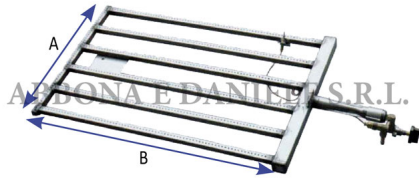

BRUCIATORE A GAS RETTANGOLARE std. KW 11 cm. 40 x 56

BRUCIATORE A GAS RETTANGOLARE std. KW 11 cm. 40 x 56

Valutazione: Nessuna valutazione

Prezzo

[Fai una domanda su questo prodotto](#)

Descrizione Bruciatore a gas con supporto a ALTA POTENZA disponibile nelle varie versioni come da tabella. Interamente in acciaio inox , da collegare a riduttore del gas a bassa potenza fisso.