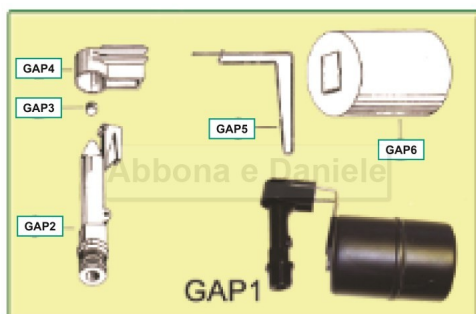

## RICAMBIO GALLEGGIANTE MOD.GAP1 CAPPuccio CON VALVOLA

RICAMBIO GALLEGGIANTE MOD.GAP1 CAPPuccio CON VALVOLA

Valutazione: Nessuna valutazione

**Prezzo**

[Fai una domanda su questo prodotto](#)