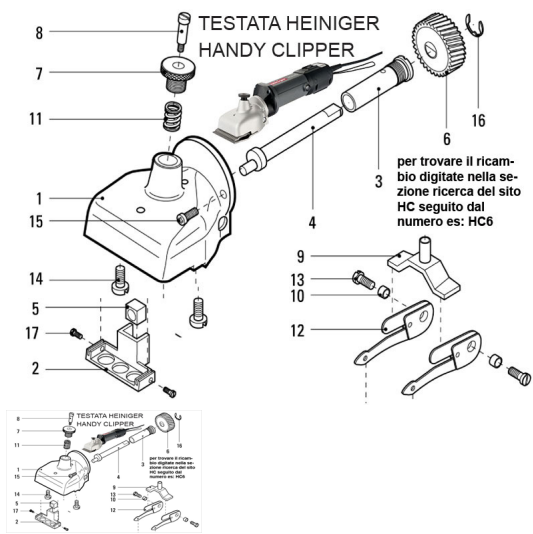

RICAMBIO HEINIG HANDY CLIPPER CILIND PORTA ECCENTR FIG. HC3

RICAMBIO HEINIG HANDY CLIPPER CILIND PORTA ECCENTR FIG. HC3

Valutazione: Nessuna valutazione

Prezzo

[Fai una domanda su questo prodotto](#)