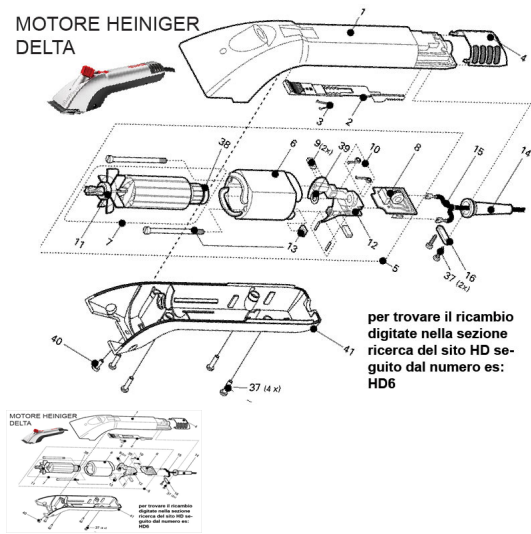

RICAMBIO HEINIGER DELTA 3 SCHEDA ELETTRONICA 220V FIG. HD8

RICAMBIO HEINIGER DELTA 3 SCHEDA ELETTRONICA 220V FIG. HD8

Valutazione: Nessuna valutazione

Prezzo

[Fai una domanda su questo prodotto](#)