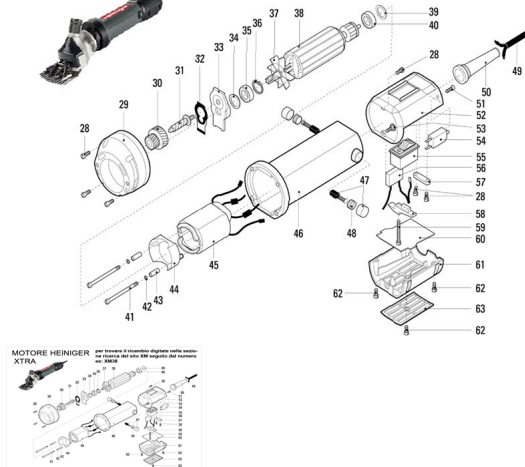

RICAMBIO HEINIG XTRA FERMO INTERRUETTORE FIG. XM58

MOTORE HEINIGER
XTRA

per trovare il ricambio digitate nella sezione ricerca del sito XM seguito dal numero es: XM38

RICAMBIO HEINIG XTRA FERMO INTERRUETTORE FIG. XM58