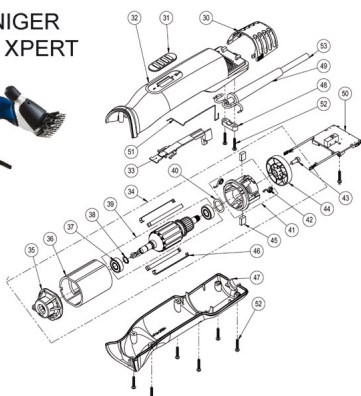

RICAMBIO HEINIG X-SERIES SCHEDA ELETTRONICA FIG. XS50

MOTORE HEINIGER
XPERIENCE E XPERT

per trovare il
ricambio digitate
nella sezione
ricerca del sito
XS seguito dal
numero es: XS1

RICAMBIO HEINIG X-SERIES SCHEDA ELETTRONICA FIG. XS50

Valutazione: Nessuna valutazione

Prezzo

[Fai una domanda su questo prodotto](#)

Descrizione Nuova scheda tosatrice heiniger X-SERIES, compatibile con il motore sia a due velocità cod. HE708-130 che a una velocità cod. HE708-132