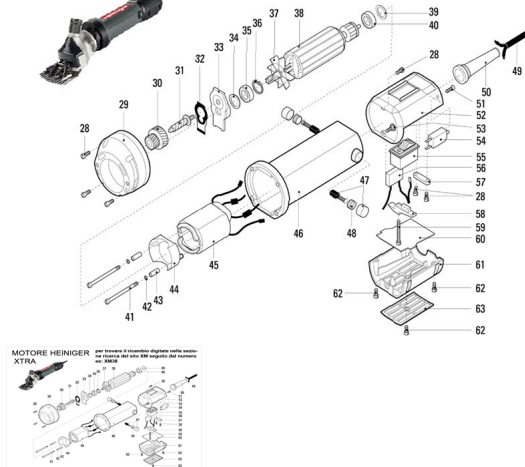

## RICAMBIO HEINIG XTRA DEFLETTORE FIG. XM44

MOTORE HEINIGER  
XTRA

per trovare il ricambio digitate nella sezione ricerca del sito XM seguito dal numero es: XM38

RICAMBIO HEINIG XTRA DEFLETTORE FIG. XM44