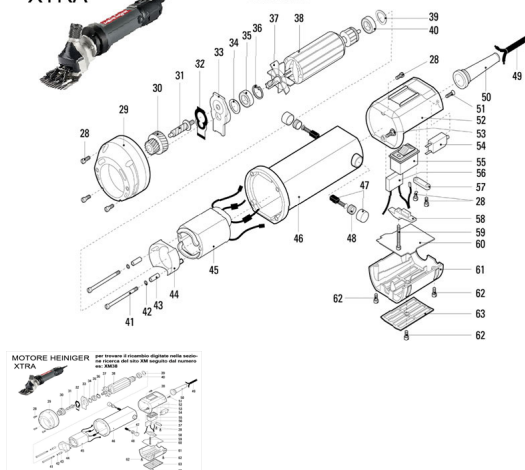

## RICAMBIO HEINIG XTRA FERMA CAVO FIG. XM57

MOTORE HEINIGER  
XTRA

per trovare il ricambio digitate nella sezione ricerca del sito XM seguito dal numero es: XM38

RICAMBIO HEINIG XTRA FERMA CAVO FIG. XM57