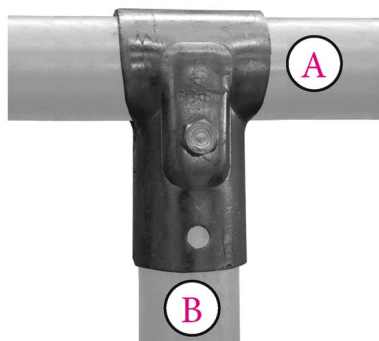

## MORSETTO A T A 1 BULLONE A 3/4' x B 3/4' = 26,9 x 26,9 mm

Morsetto a T completo di bullone

MORSETTO A T A 1 BULLONE A 3/4' x B 3/4' = 26,9 x 26,9 mm

Valutazione: Nessuna valutazione

**Prezzo**

[Fai una domanda su questo prodotto](#)