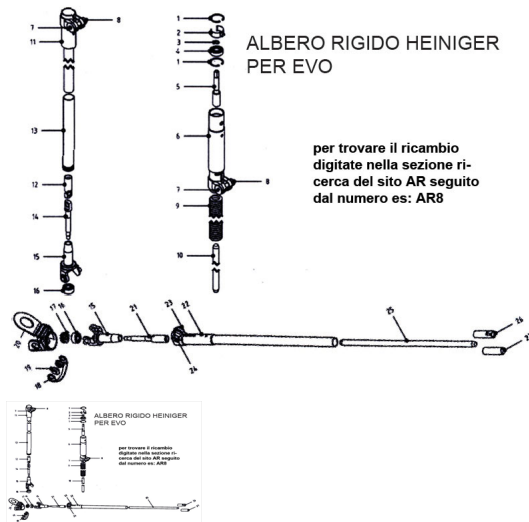

RICAMBIO HEINIG ALBERO RIG GRUPPO ACCOPP PIN FIG. AR23

RICAMBIO HEINIG ALBERO RIG GRUPPO ACCOPP PIN FIG. AR23

Valutazione: Nessuna valutazione

Prezzo

[Fai una domanda su questo prodotto](#)