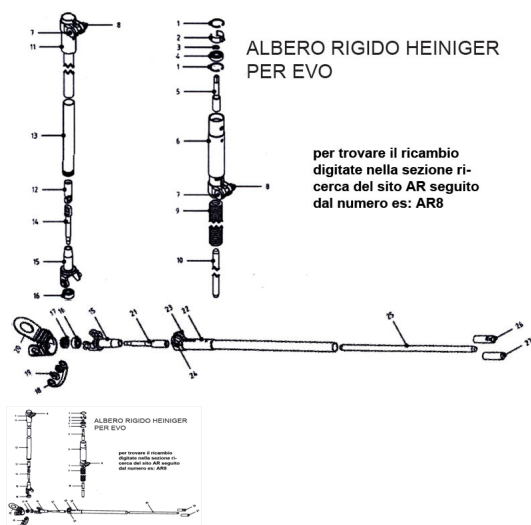

RICAMBIO HEINIG ALBERO RIG GRUPPO ACCOPP WORM FIG. AR24

RICAMBIO HEINIG ALBERO RIG GRUPPO ACCOPP WORM FIG. AR24

Valutazione: Nessuna valutazione

Prezzo

[Fai una domanda su questo prodotto](#)