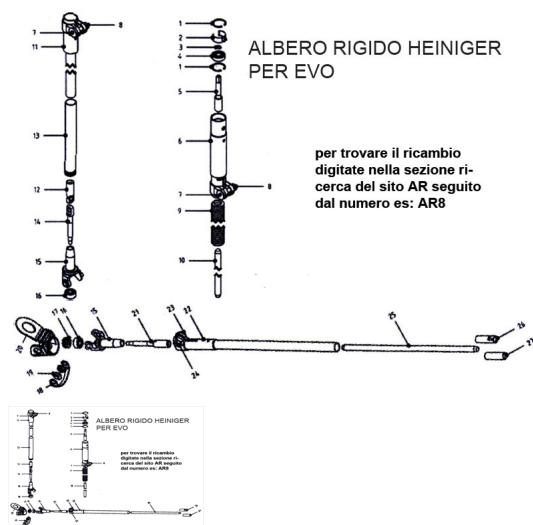

RICAMBIO HEINIG ALBERO RIG CUSC 10-22 - spess 8mm FIG. AR3

RICAMBIO HEINIG ALBERO RIG CUSC 10-22 - spess 8mm FIG. AR3

Valutazione: Nessuna valutazione

Prezzo

[Fai una domanda su questo prodotto](#)

Descrizione Diametro esterno 26mm, interno 10mm, spessore 8 mm