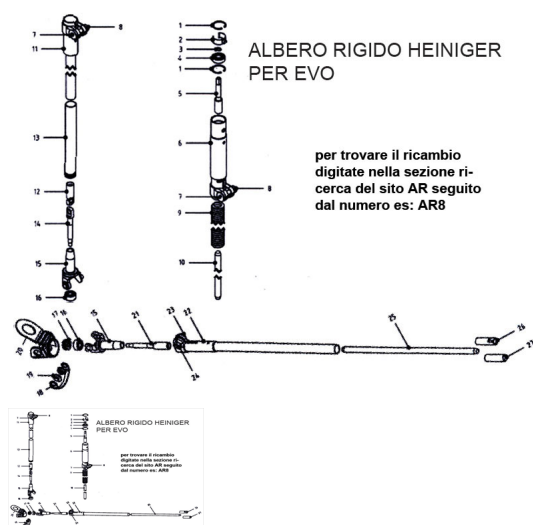

## RICAMBIO HEINIG ALBERO RIGIDO MANICOTTO 22X180 FIG. AR10

RICAMBIO HEINIG ALBERO RIGIDO MANICOTTO 22X180 FIG. AR10

Valutazione: Nessuna valutazione

**Prezzo**

[Fai una domanda su questo prodotto](#)